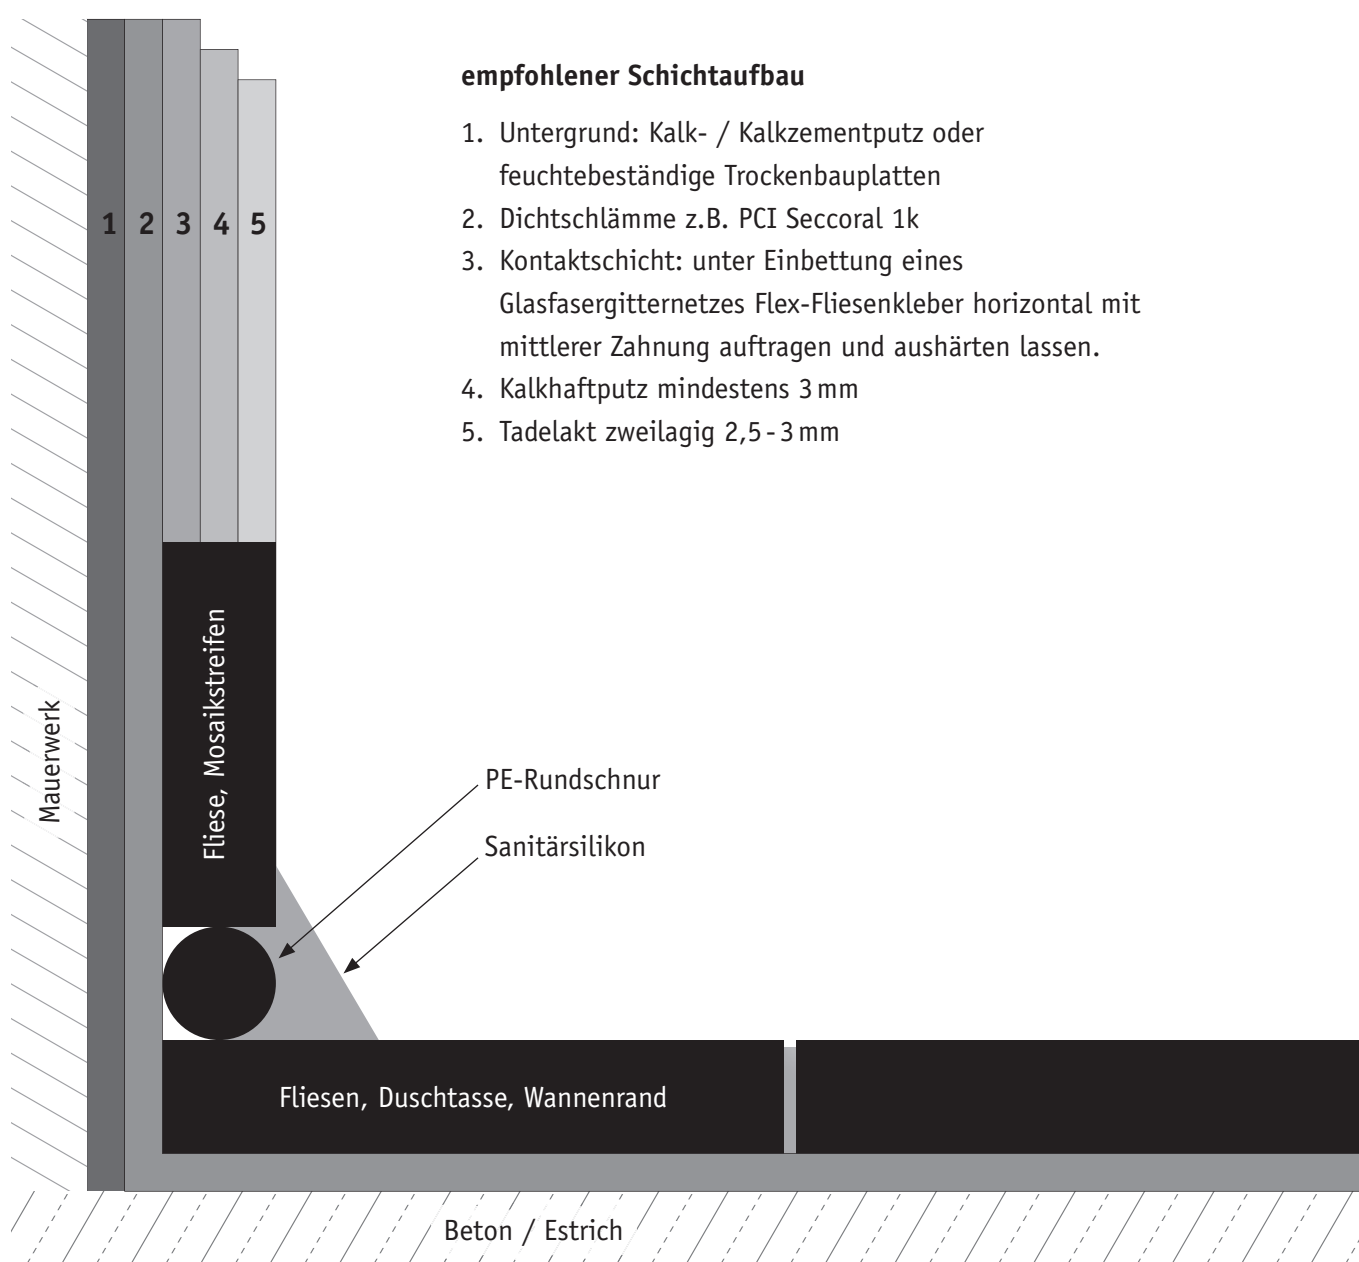

# Tadelakt im Nassbereich

auf Kalk- / Kalkzementputz und Trockenbauplatten

Stand 03.09.2015

**CREATERRA**

Wallstrasse 22, 79761 Waldshut Telefon: +41 (0) 585 38 78 info@kreidezeit.ch www.kreidezeit.ch